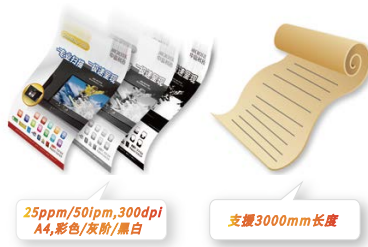

25ppm/50ipm的快速扫描速度

基于自动馈纸设计，扫描速度可达到每分钟25ppm/50ipm (300dpi)，且彩色、灰阶、黑白同速。还支持3000mm长度幅面扫描，对于长纸扫描的需求也能兼容。结合了高速多功能及高性价比的优点。