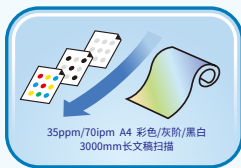

ArtixScan DI 2635S

A4自动馈纸式扫描仪

直通道设计, 走纸顺畅

- 支持国产操作系统
- 35ppm/70ipm(A4, 彩色/灰阶/黑白, 200dpi)
- 支持超声波重张检测
- 进纸器可容纳100页A4纸或两张硬卡
- 搭配数据加工前端处理软件DocWizard
- 获得“中国节能认证”

ArtixScan DI 2635S

直通道设计, 走纸顺畅

直型通道的设计, 不仅增强了纸张通过率, 而且拓展了扫描介质的范围, 从而使扫描用途得以推广。配备文件进纸和纸张分离技术, 允许不同尺寸和重量的纸张进行混扫作业。

低噪、稳定

从客户实际使用层面为研发设计导向, 使得整个扫描作业始终处于一个低噪、平滑的工作状态, 还您一个安静的办公环境。

35ppm/70ipm的扫描速度

基于自动馈纸通道设计, ArtixScan DI 2635S 拥有每分钟 35ppm/70ipm A4纸的扫描速度, 且在 200dpi 下彩色、灰阶、黑白三色扫描同速, 不因切换扫描模式而降低速度, 为客户提高工作效率打下扎实的基础。与此同时, 该机型还支援 3000mm 长度幅面扫描, 对于长纸扫描需求的用户事半功倍。

支持超声波重张检测功能

ArtixScan DI 2635S 装备有一组超声波传感器, 它可以准确的检测多页重张进纸, 即使扫描文件的厚度不一也同样可行。检测到重张进纸后, 超声波传感器会立即中止扫描工作来减少重叠进纸的出现, 减少了漏扫给用户带来的诸多不便。

可容纳100页A4纸或两张硬卡

一次性可放置100页A4标准纸的进纸器, 犹如一个“吃纸巨兽”, 能批量处理不同厚度、不同尺寸、不同材质的文档及硬卡(身份证、银行卡或小于1.25毫米厚度的浮雕卡)。